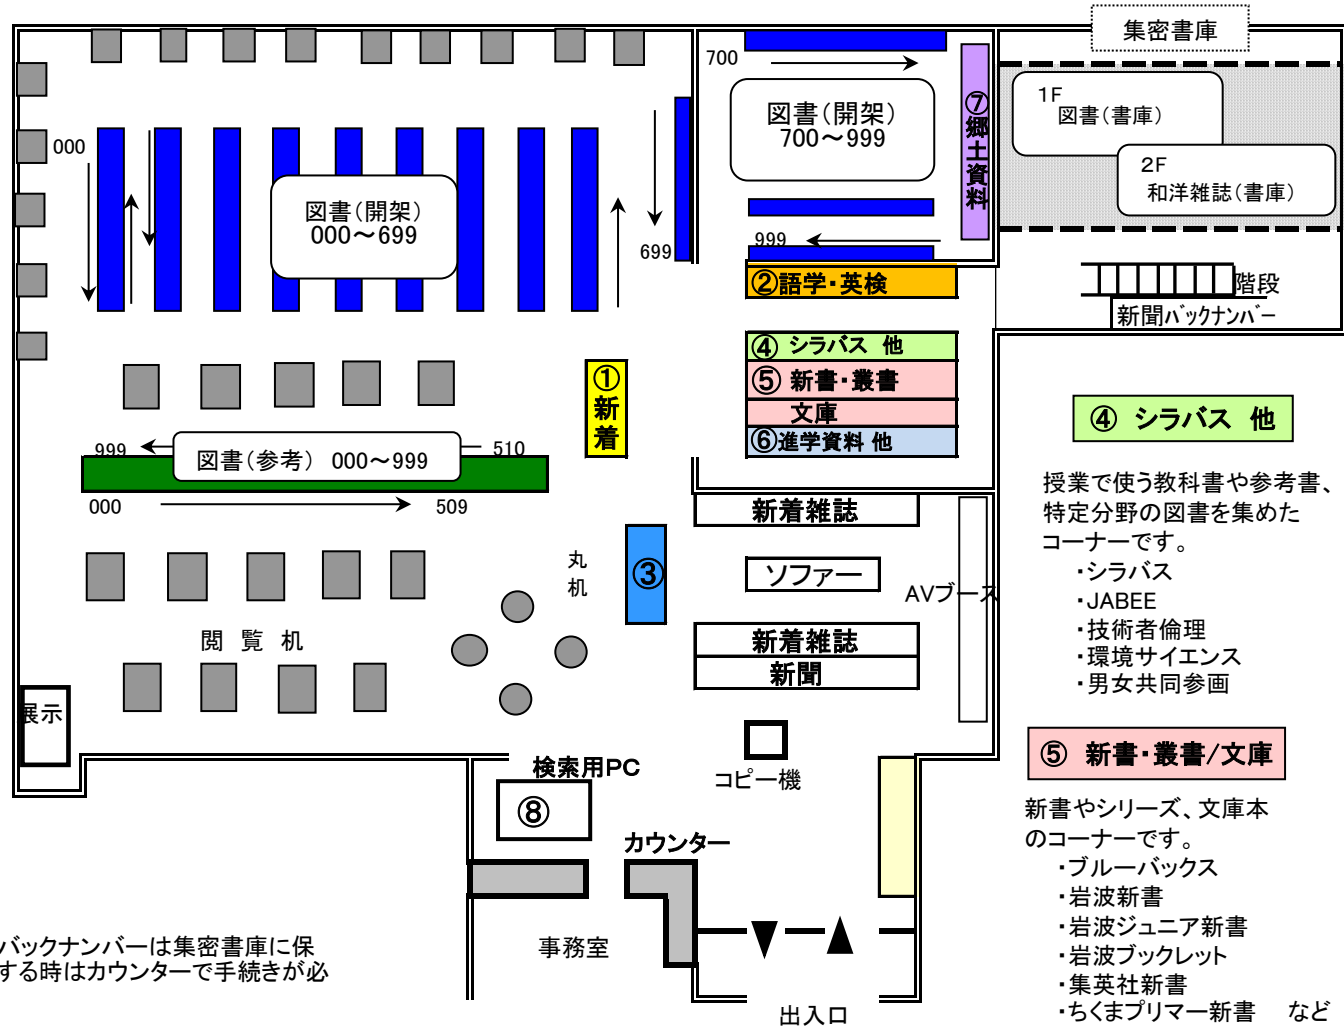

館内配置図

① 新着図書、原作本

教員推薦図書や学生リクエスト、学生図書委員によるブックハンティングなどで新しく購入した図書は1年間、新着コーナーに置かれます。また、映画・ドラマの原作本をピックアップし展示しています。

② 語学・英検

TOEICやTOEFL、英検の参考書・問題集が揃っています。英語多読図書もこのコーナーにあります。館内でCDプレイヤーを借りてリスニング対策CDを聞くこともできます。

③ 教員著作物

本校の教員が執筆や編集に携わった図書。教科書として使用されているものもあります。

③ 群馬高専刊行物

学校だより、研究報告、新聞記事など、群馬高専関連の刊行物。学校の様子や教員の研究活動を知ることができます。

⑧ 検索用パソコン

図書館の蔵書検索(OPAC)や、CD-ROM等を利用できます。

新聞・雑誌

当日の新聞6紙と新着雑誌があります。バックナンバーは集密書庫に保管してあります(集密書庫の資料を利用する時はカウンターで手続きが必要です)。

⑦ 郷土資料

群馬県の地理・歴史・行政資料や、ゆかりの作家の文学作品など。「群馬高専50年史」や校歌集もあります。

④ シラバス 他

授業で使う教科書や参考書、特定分野の図書を集めたコーナーです。
・シラバス
・JABEE
・技術者倫理
・環境サイエンス
・男女共同参画

⑤ 新書・叢書/文庫

新書やシリーズ、文庫本のコーナーです。
・ブルーバックス
・岩波新書
・岩波ジュニア新書
・岩波ブックレット
・集英社新書
・ちくまプリマー新書 など

⑥ 進学資料、学士課程、資格試験

本校専攻科進学、大学編入、大学院進学に役立つ問題集や学校案内、公務員試験など資格試験の問題集や就職に関する図書が揃っています。