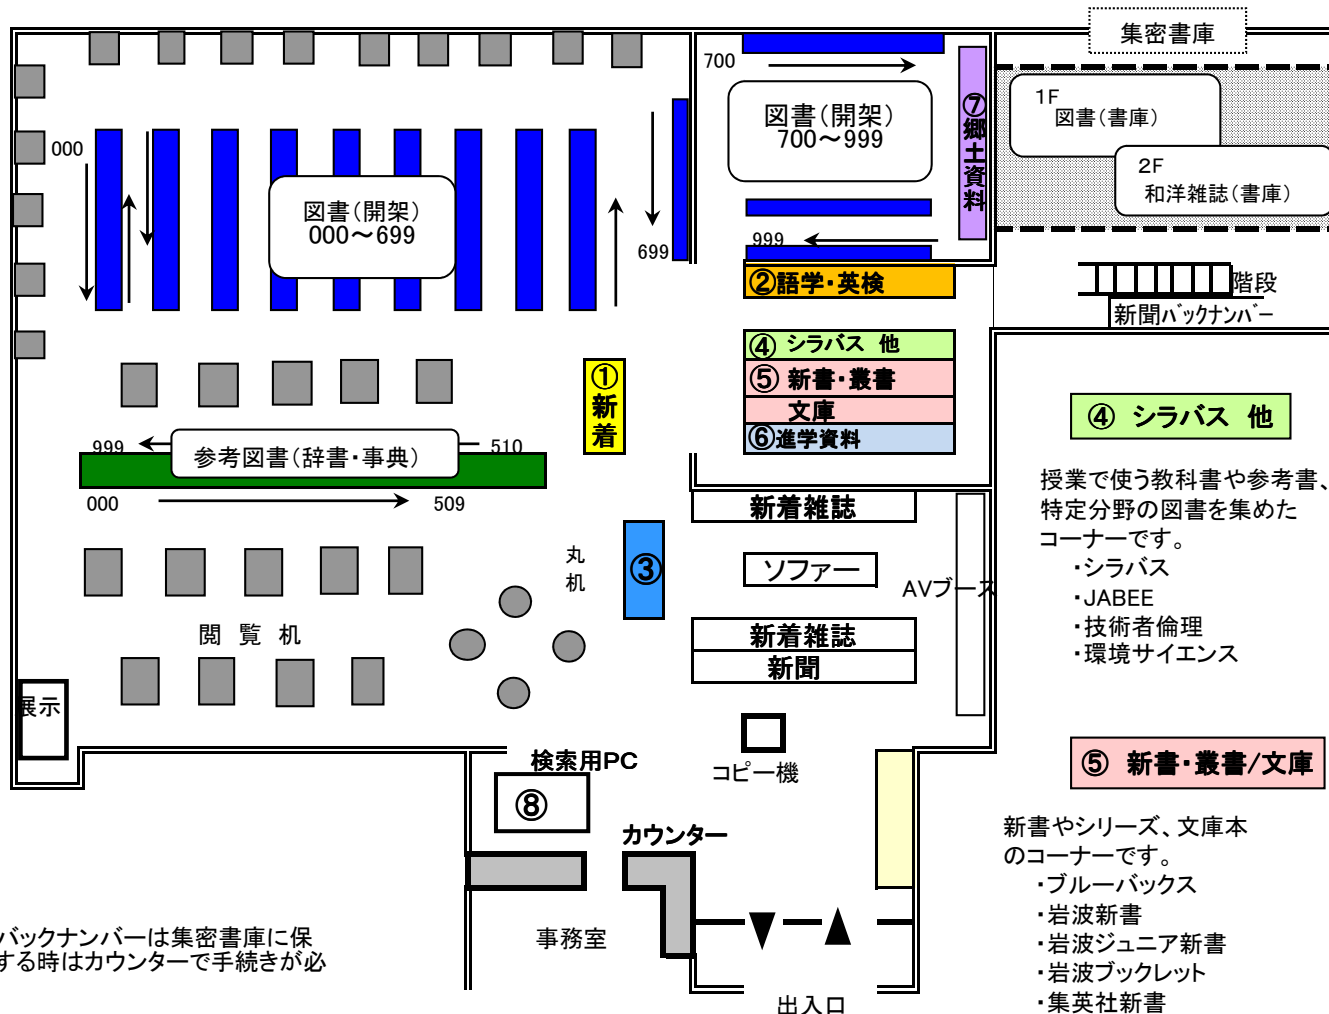

館内配置図

① 新着図書、原作本

教員推薦図書や学生リクエスト、学生図書委員によるブックハンティングなどで新しく購入した図書は1年間、新着コーナーに置かれます。また、映画・ドラマの原作本をピックアップし展示しています。

② 語学・英検

TOEICや英検の参考書・問題集が揃っています。館内でCDプレーヤーを借りてリスニング対策CDを聞くこともできます。

③ 教員著作物

本校の教員が執筆や編集に携わった図書。教科書として使用されているものもあります。

図書(開架)
700~999

図書(開架)
000~699

参考図書(辞書・事典)

999 ← 000
510 → 509

② 語学・英検

④ シラバス 他

⑤ 新書・叢書

文庫

カウンター

事務室

出入口

集密書庫

1F

図書(書庫)

2F

和洋雑誌(書庫)